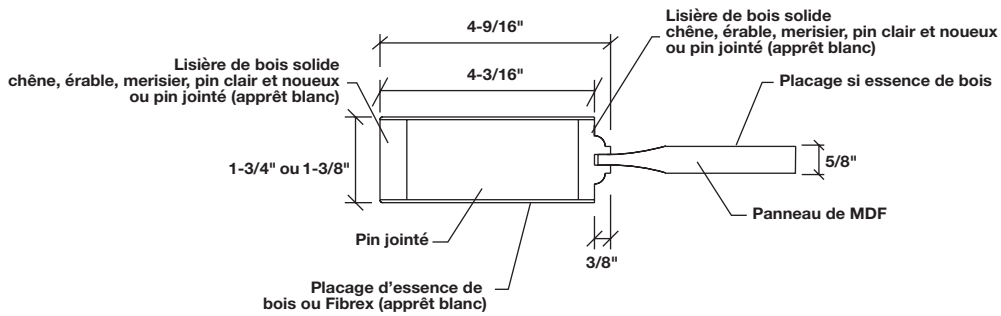

Porte à panneaux / Profilé de battant et panneau

Moulure Ovolo

Moulure Shaker

Moulure E-Sticking

Moulure Art-Deco

Porte pliante à panneaux | Profilé de battant et panneau

Moulure Ovolo

Moulure Shaker

Moulure E-Sticking

Moulure Art-Deco

Porte française et cadre / Profilé de battant et panneau

Moulure Ovolo

Moulure Shaker

Moulure E-Sticking

Moulure Art-Deco

Porte pliante française et cadre / Profilé de battant et panneau